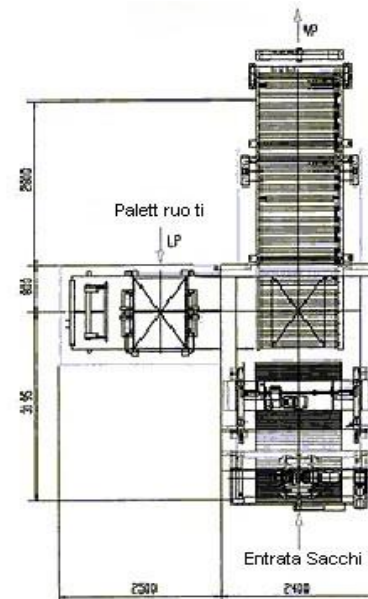

Particolarità:

Particolarità:

- Modalità di lavoro automatizzata
- Imballaggio perfetto anche per prodotti problematici
- Altezza afflusso materiale 800 mm
- Rotazione sacchi 90° dx/sx; 180°
- Compattamento sacchi per strati automatizzato,
- Fabbisogno elettrico: 6 Kw

Possibilità di imballaggio

Esempio di montaggio PIKOMAT NDL - PO